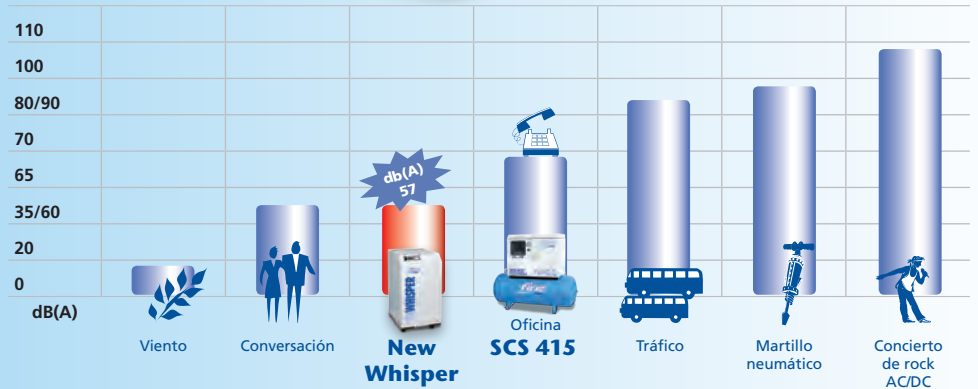

NEW WHISPER SCS 200

Interruptor on-off

Cuenta-horas

Manómetro de presión

Calderín interior de 24 litros

Mueble de lámina de acero con acceso fácil para su mantenimiento

Dotado de 4 soportes anti-vibración

Interruptor on-off

Cuenta-horas

Manómetro de presión

Llave de purga esférica

NEW WHISPER 220V II

Tipo	Cód.									LxPxH		PVP	
230/50/1Δ		ℓ	ℓ/min	bar	HP	kW	Grup. Pump	Cil. St.	min-1	dB (A)	mm	kg	€
NEW WHISPER VX 304 M	1121680176	24	300	10	2,5	1,8	VX304	2/1	1450	57	490x700x930	105	